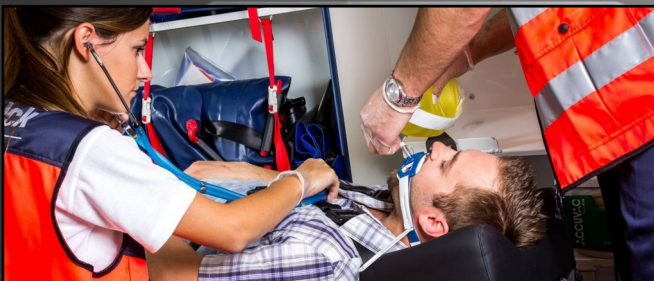

CHI SIAMO

RESCUE PERFORMANCE è una agenzia di rappresentanza operante nel settore dell'emergenza extra ospedaliera, soccorso industriale e soccorso tecnico in montagna ed elisoccorso.

Attualmente ci stiamo specializzando in due settori:

- soccorso industriale in collaborazione con professionisti del settore quali guide alpine e medici formatori.
- installazioni pubbliche per defibrillatori Progetti PAD.

La passione inizia verso la fine degli anni '90 dopo un incidente in auto nel quale scopro il mondo del volontariato in CRI. Dopo qualche anno la passione diventa professione e vengo assunto come autista soccorritore presso varie postazioni 118 regionali. Nel frattempo aumenta la passione per la montagna che mi porterà nel 2005 ad entrare nel CNSAS, dove attualmente presto servizio come volontario. Conclusa l'esperienza nell'ambito sanitario, avvio un progetto come libero professionista nel mondo dell'alpinismo e del soccorso in montagna, iniziando a vendere prodotti e poi fornendo consulenze tecniche. Negli ultimi anni, con la nascita di **RESCUE PERFORMANCE** ho riunito le due passioni del soccorso in montagna e dell'emergenza extra ospedaliera.

Christian Vento

**PRODOTTI E SOLUZIONI
PER L'EMERGENZA**

Christian Vento

☎ +39 335 7957808

✉ info@rescueperformance.it

www.rescueperformance.it